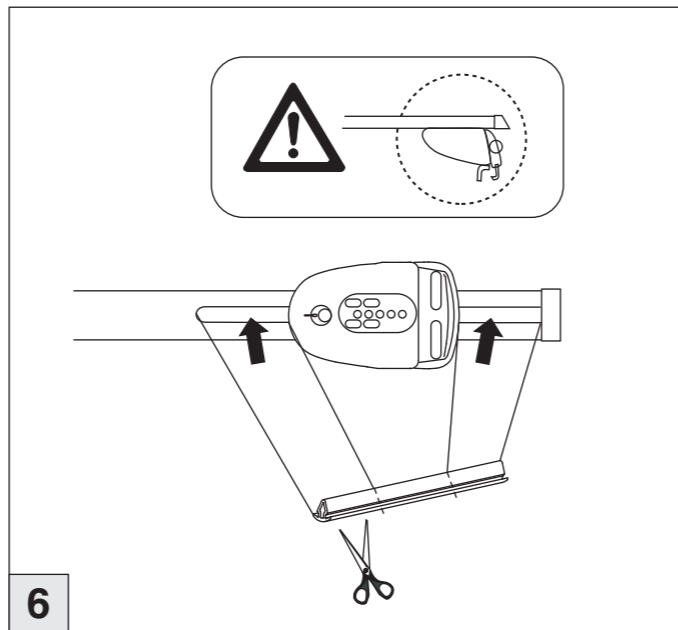

Art.Nr./Part-No. : 044 236
 Art.Nr./Part-No. : 045 236

nur bei / only for Part-No.: 045 236

Atera SIGNO

BMW 3er Touring (F31) 09/2012–09/2019
 BMW 3er Touring (G21) 09/2019–
 BMW 2er Active Tourer (F45) 09/2014–02/2022