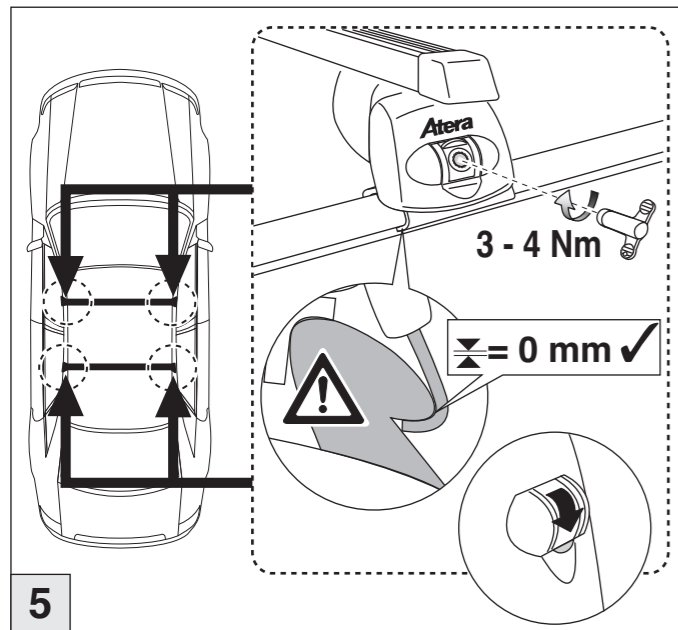

Art.Nr./Part-No. : 044 236
 Art.Nr./Part-No. : 045 236

nur bei / only for Part-No.: 045 236

Atera SIGNO

BMW 3er Touring (F31) 09/2012–09/2019
 BMW 3er Touring (G21) 09/2019–
 BMW 2er Active Tourer (F45) 09/2014–02/2022