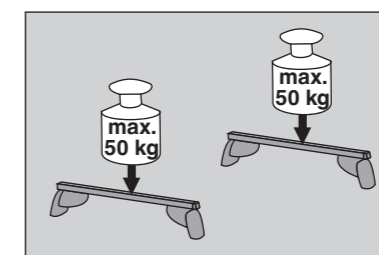

nur bei / only for Part-No.: 045 236