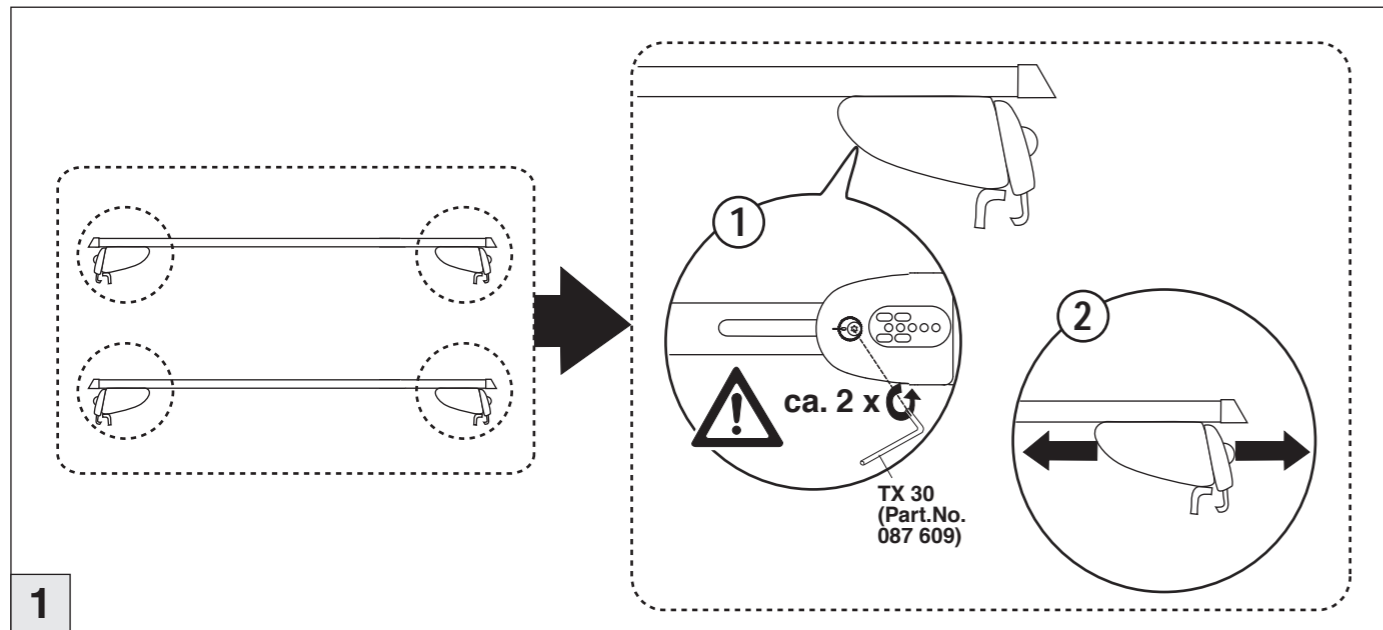

Atera SIGNO

BMW 3er Touring (F31) 09/2012–09/2019
BMW 3er Touring (G21) 09/2019–
BMW 2er Active Tourer (F45) 09/2014–02/2022

BMW 2er Grand Tourer (F46) 06/2015–
Opel Astra Sports Tourer 09/2010–04/2016
BMW 2er Active Tourer (U06) 02/2022–