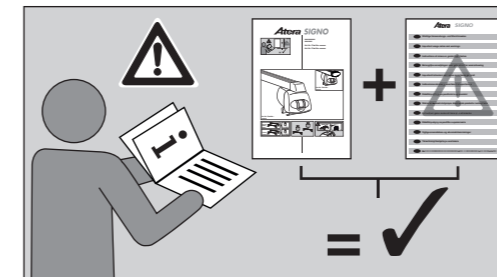

nur bei / only for Part-No.: 045 236