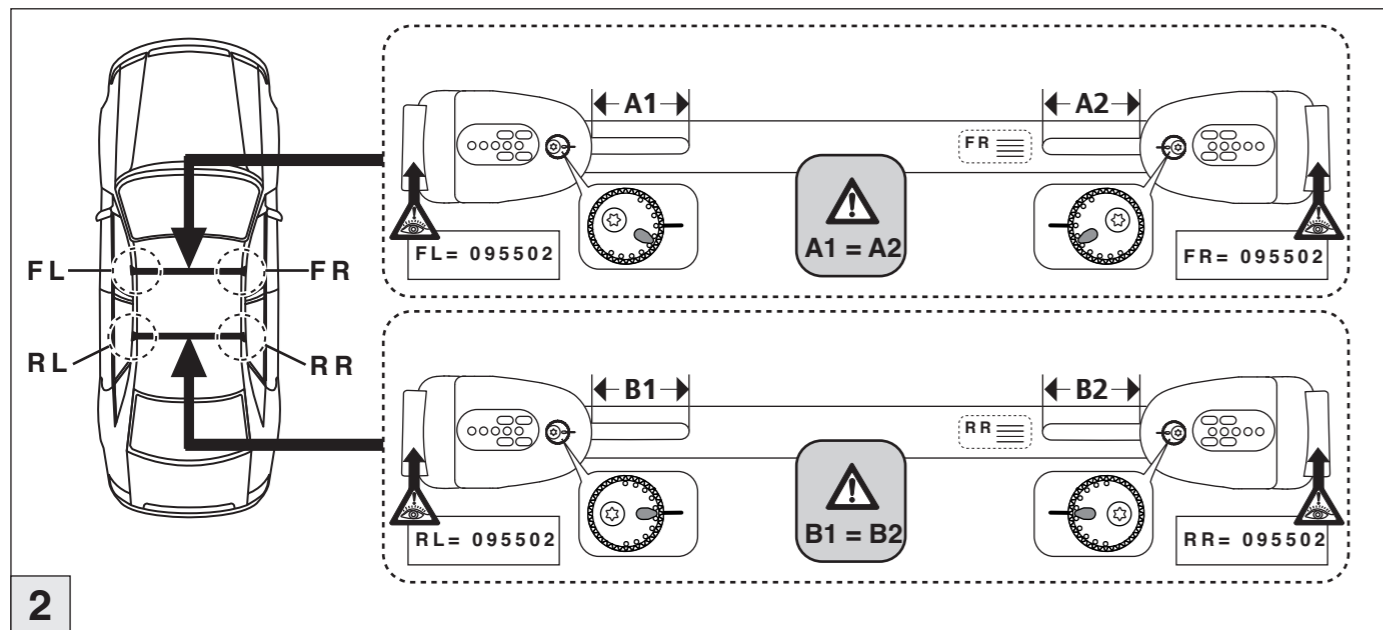

Atera SIGNO

BMW 3er Touring (F31) 09/2012–09/2019
BMW 3er Touring (G21) 09/2019–
BMW 2er Active Tourer (F45) 09/2014–02/2022

BMW 2er Grand Tourer (F46) 06/2015–
Opel Astra Sports Tourer 09/2010–04/2016
BMW 2er Active Tourer (U06) 02/2022–