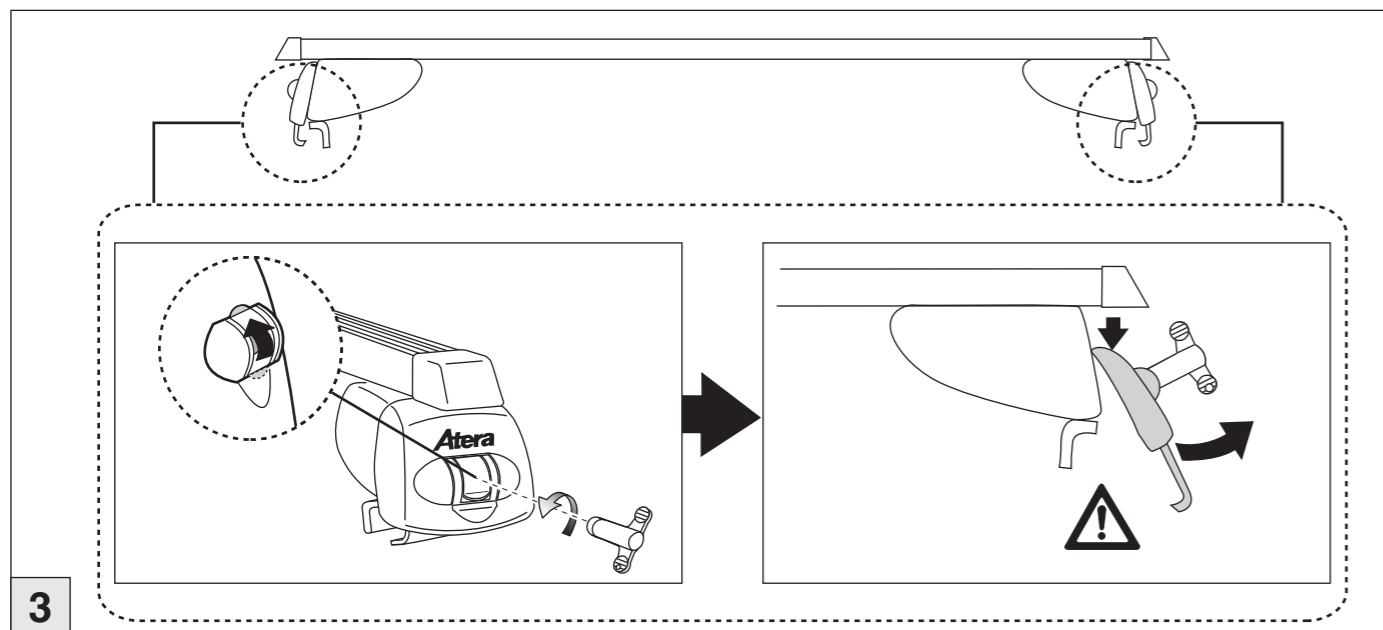

Atera SIGNO

BMW 3er Touring (F31) 09/2012–09/2019
BMW 3er Touring (G21) 09/2019–
BMW 2er Active Tourer (F45) 09/2014–02/2022

BMW 2er Grand Tourer (F46) 06/2015–
Opel Astra Sports Tourer 09/2010–04/2016
BMW 2er Active Tourer (U06) 02/2022–