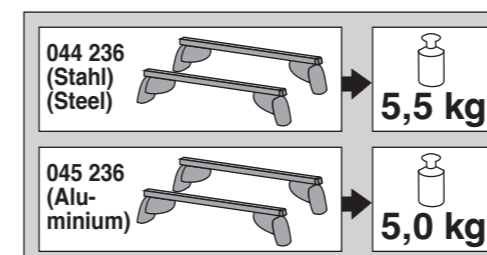

nur bei / only for Part-No.: 045 236