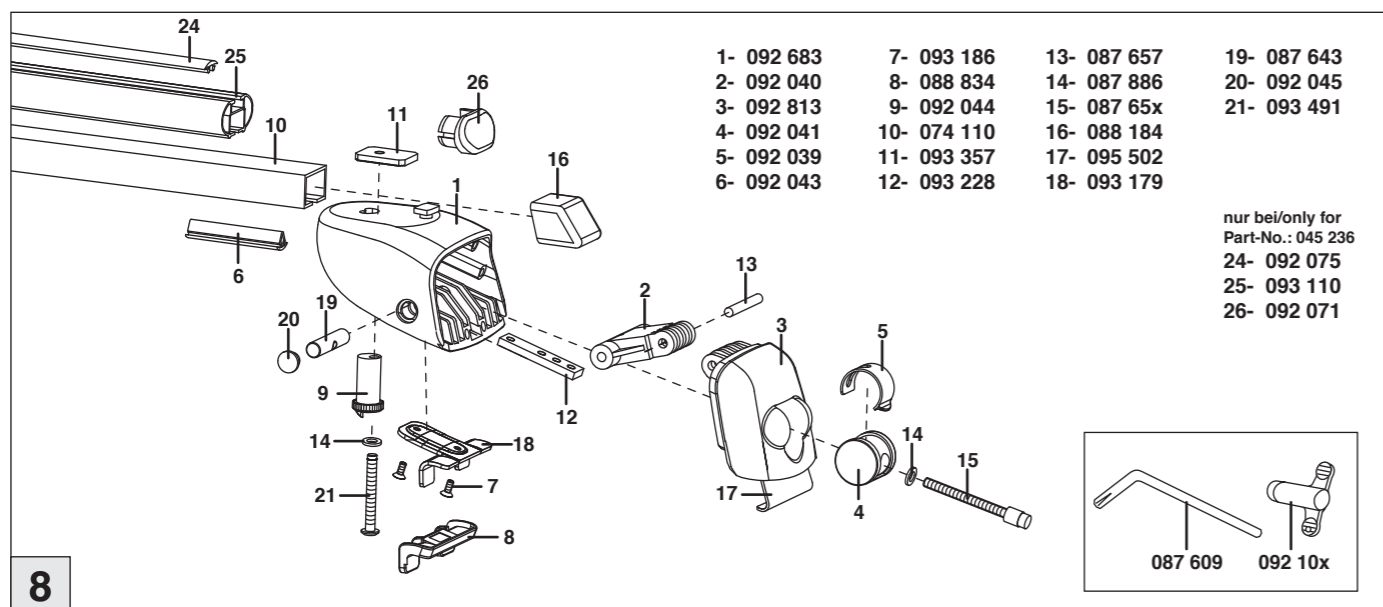

Art.Nr./Part-No. : 044 236
 Art.Nr./Part-No. : 045 236

nur bei / only for Part-No.: 045 236

Atera SIGNO

BMW 3er Touring (F31) 09/2012–09/2019
 BMW 3er Touring (G21) 09/2019–
 BMW 2er Active Tourer (F45) 09/2014–02/2022